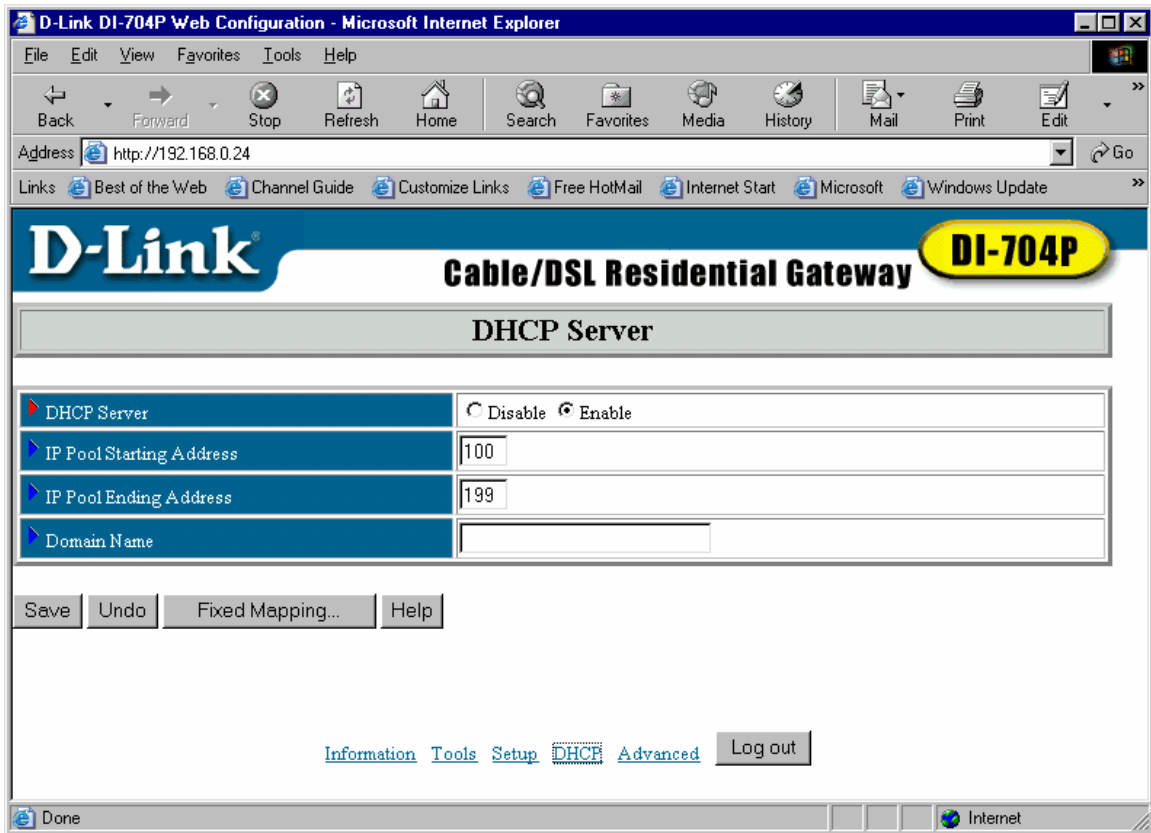

Save Cancel

[Information](#) [Tools](#) [Setup](#) [DHCP](#) [Advanced](#) Log out

Done Internet

When click on fixed mapping get below screen:

D-Link DI-704P Web Configuration - Microsoft Internet Explorer